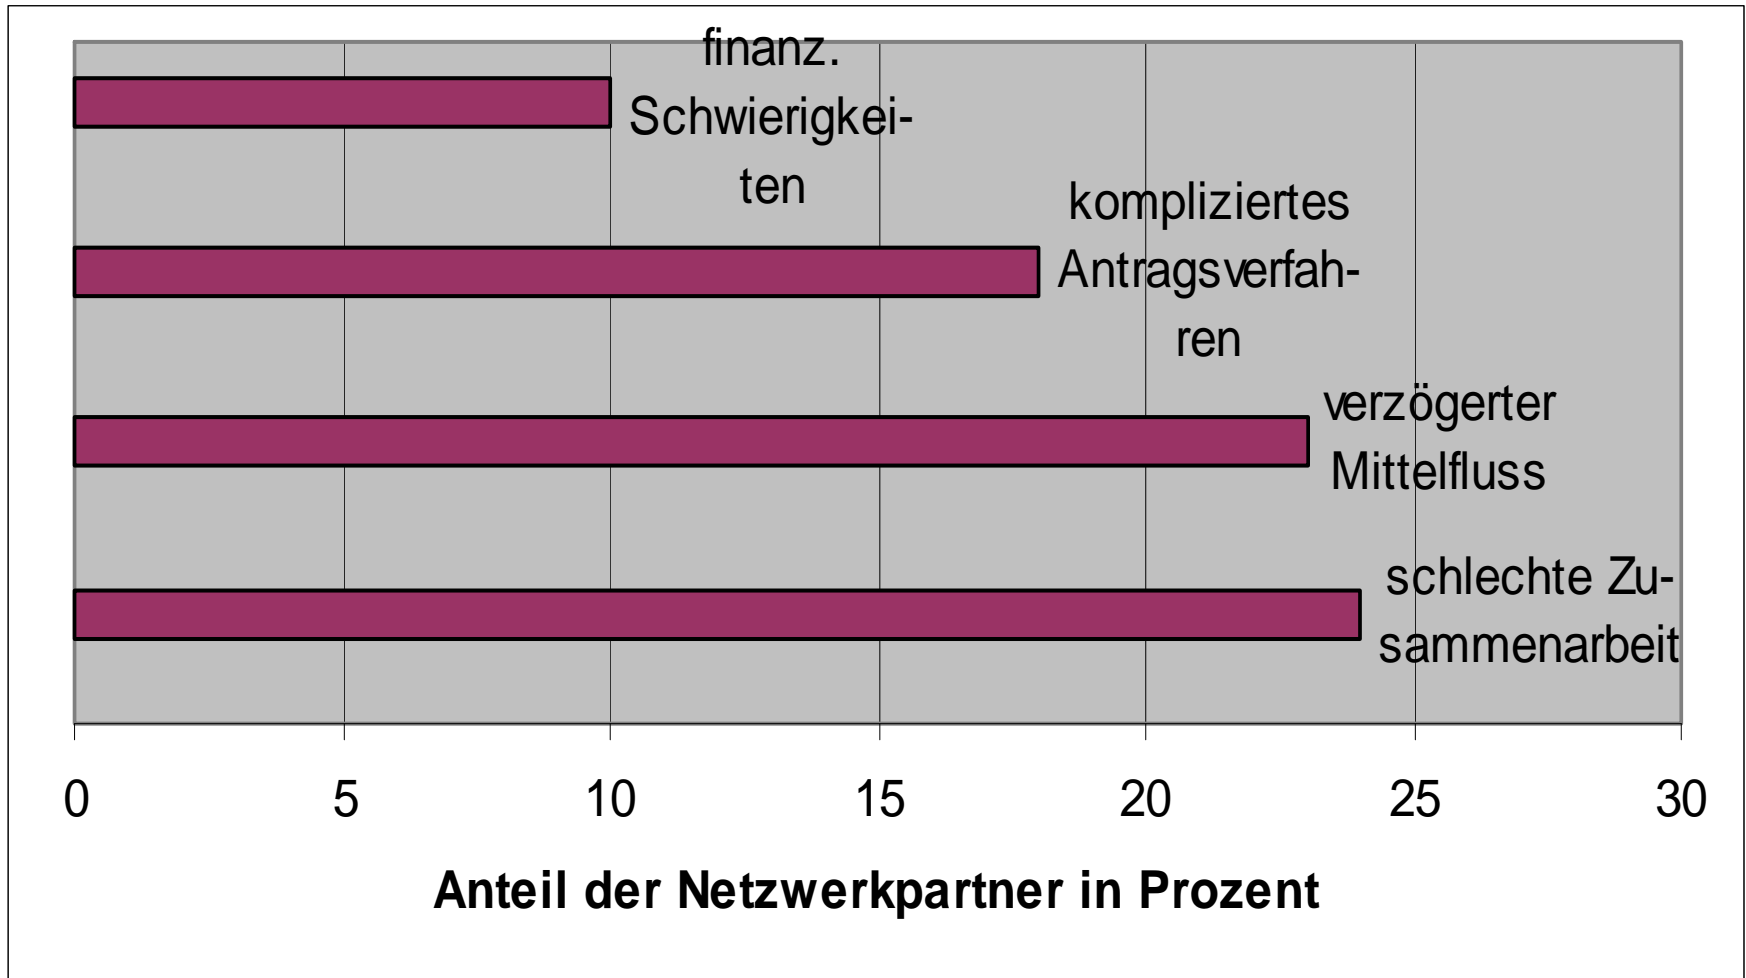

Regionale Vernetzung vorantreiben – Strukturentwicklung in der beruflichen Bildung

Dieter Gnahs

Jahrestagung „Perspektive Berufsabschluss“ (Forum 2)

Berlin, 28. Mai 2009

- 1. Lernende Region – ein Erfolgsmodell**
- 2. Förderliche Bedingungen für die
Netzwerkbildung**
- 3. Voraussetzungen für eine
funktionierende Prozesssteuerung**
- 4. Leuchttürme – gelungene Beispiele
aus dem Übergangsmanagement**
- 5. Thesen**

Gründe für Vernetzung

- **Regionalisierung als Antwort auf Globalisierung**
- **Neues Politikmodell: Monitoring statt Strukturpolitik**
- **Integrative Bildungspolitik: Verzahnung statt Versäulung**

Merkmale Lernender Regionen

Förderliche Faktoren

Hinderliche Faktoren

- **Kommunalisierung der Bildungspolitik**
- **Stärkung der sektorübergreifenden Zusammenarbeit**
- **Experimentierfeld für unkonventionelle Lösungen**
- **Synergienutzung**
- **Nachhaltige Strukturen**