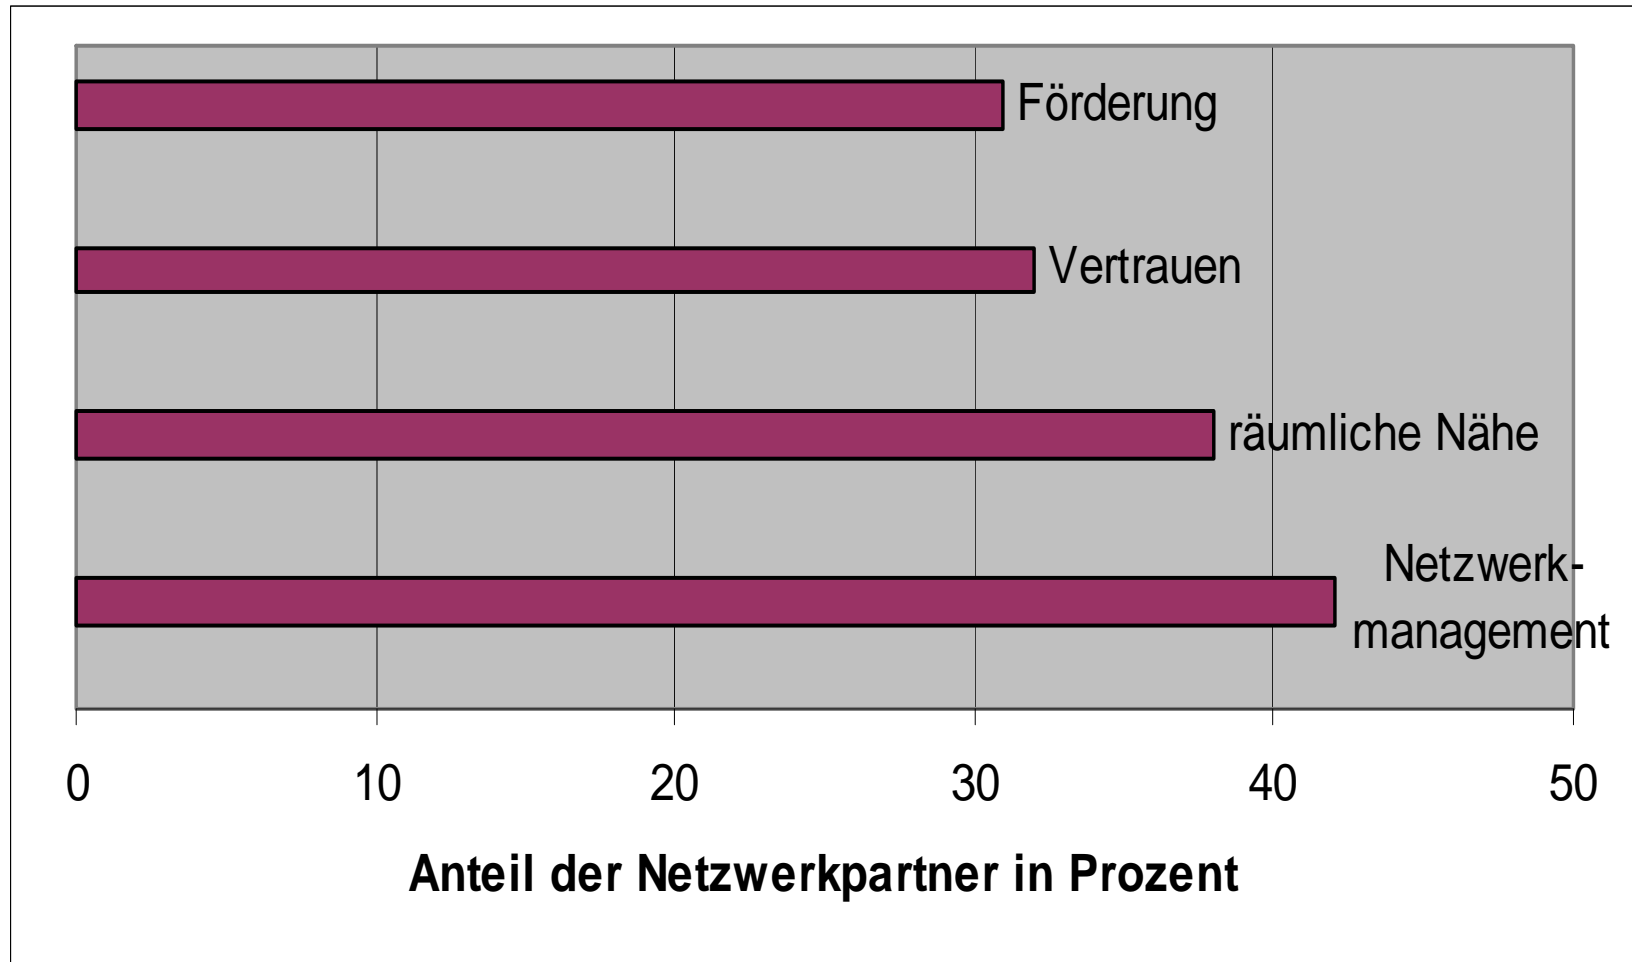

Förderliche Faktoren