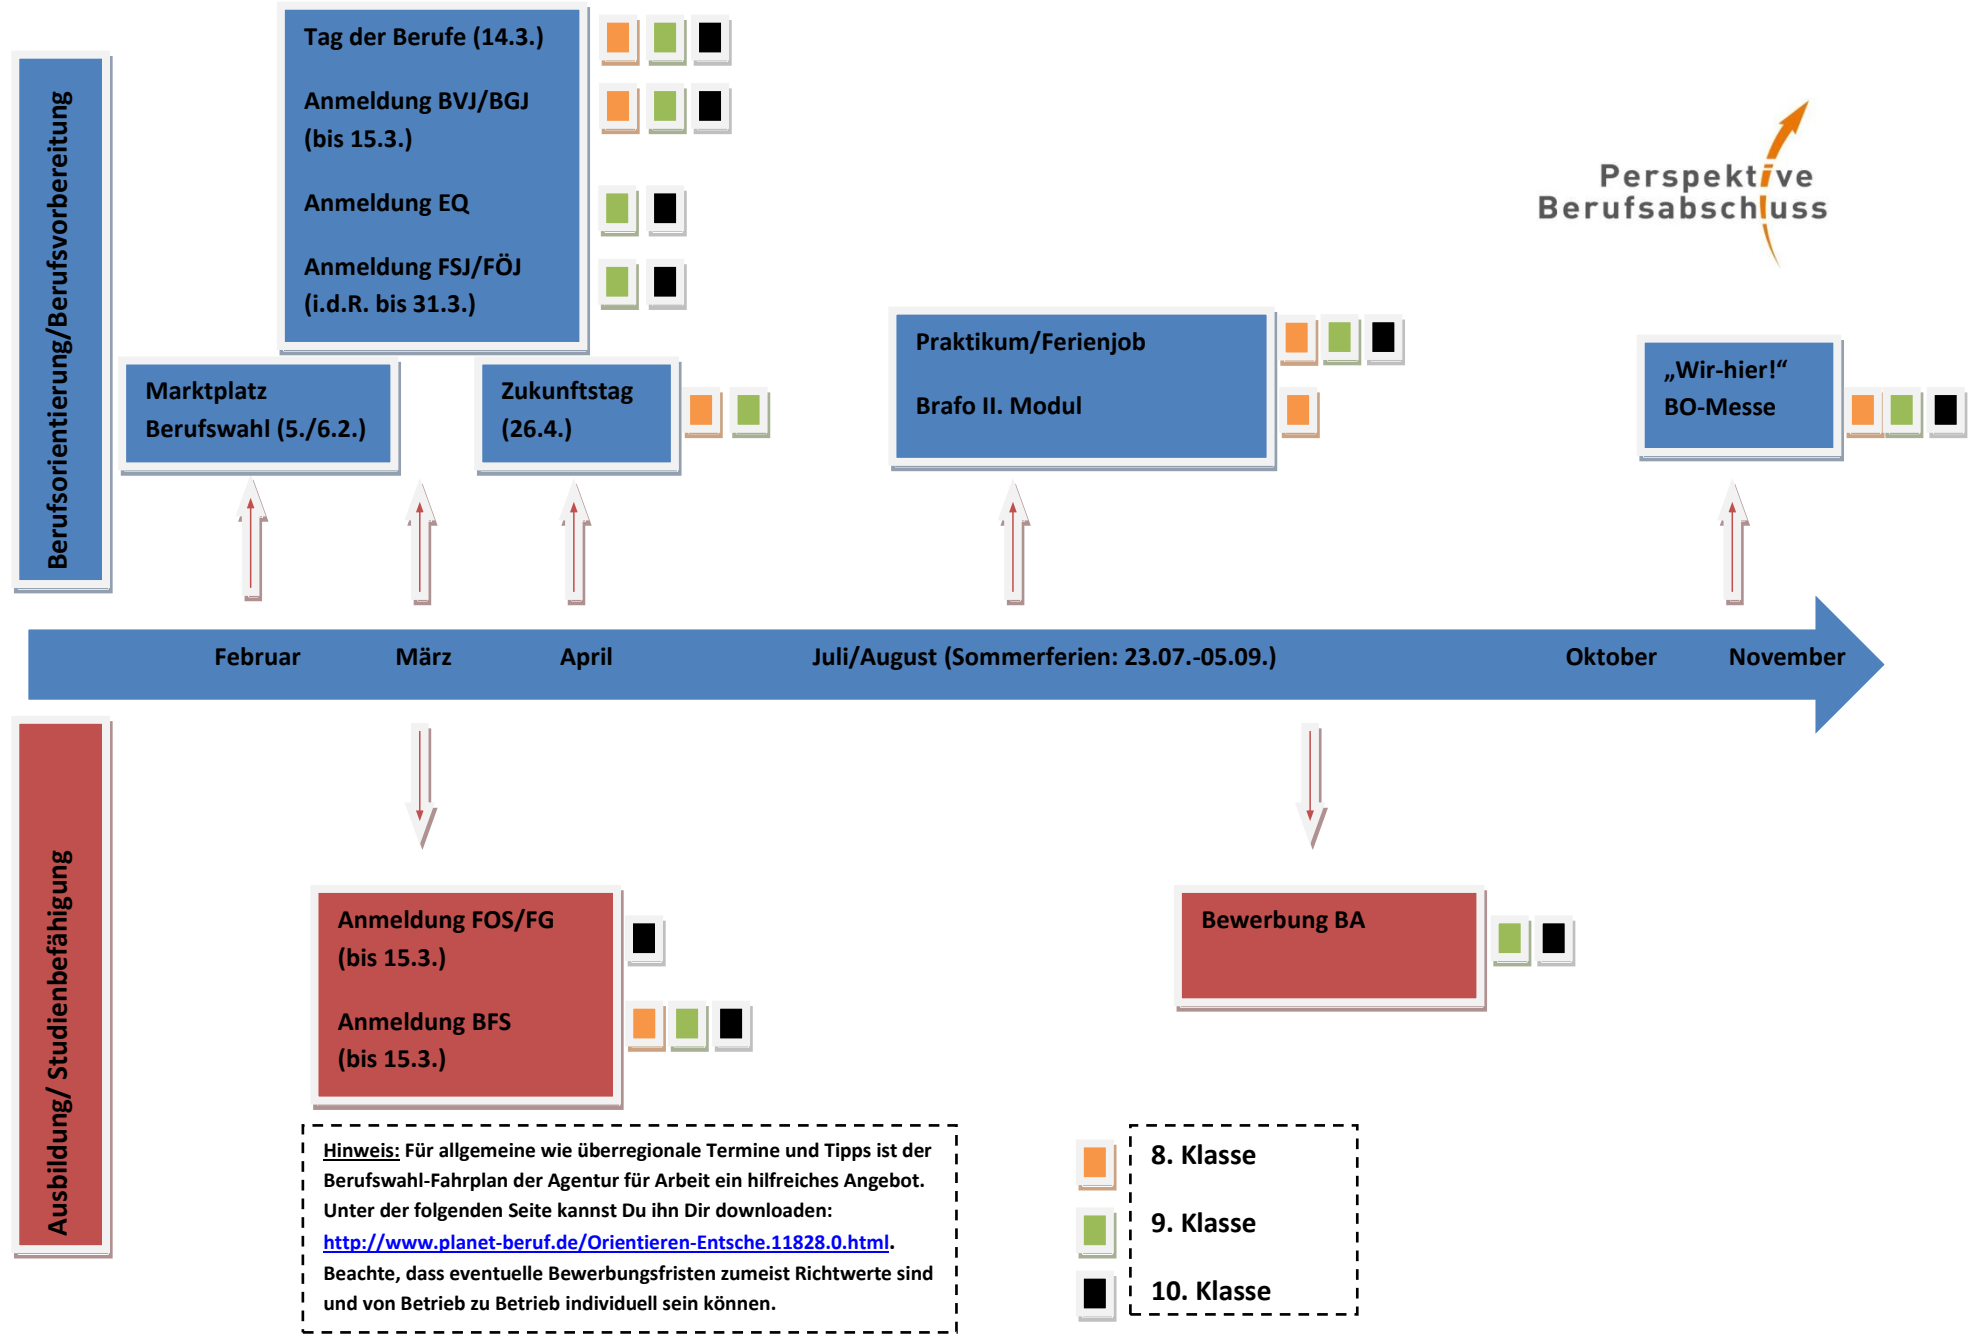

Regionaler Kalender Mansfeld-Südharz 2012

Hinweis: Für allgemeine wie überregionale Termine und Tipps ist der Berufswahl-Fahrplan der Agentur für Arbeit ein hilfreiches Angebot. Unter der folgenden Seite kannst Du ihn Dir downloaden: <http://www.planet-beruf.de/Orientieren-Entsche.11828.0.html>. Beachte, dass eventuelle Bewerbungsfristen zumeist Richtwerte sind und von Betrieb zu Betrieb individuell sein können.