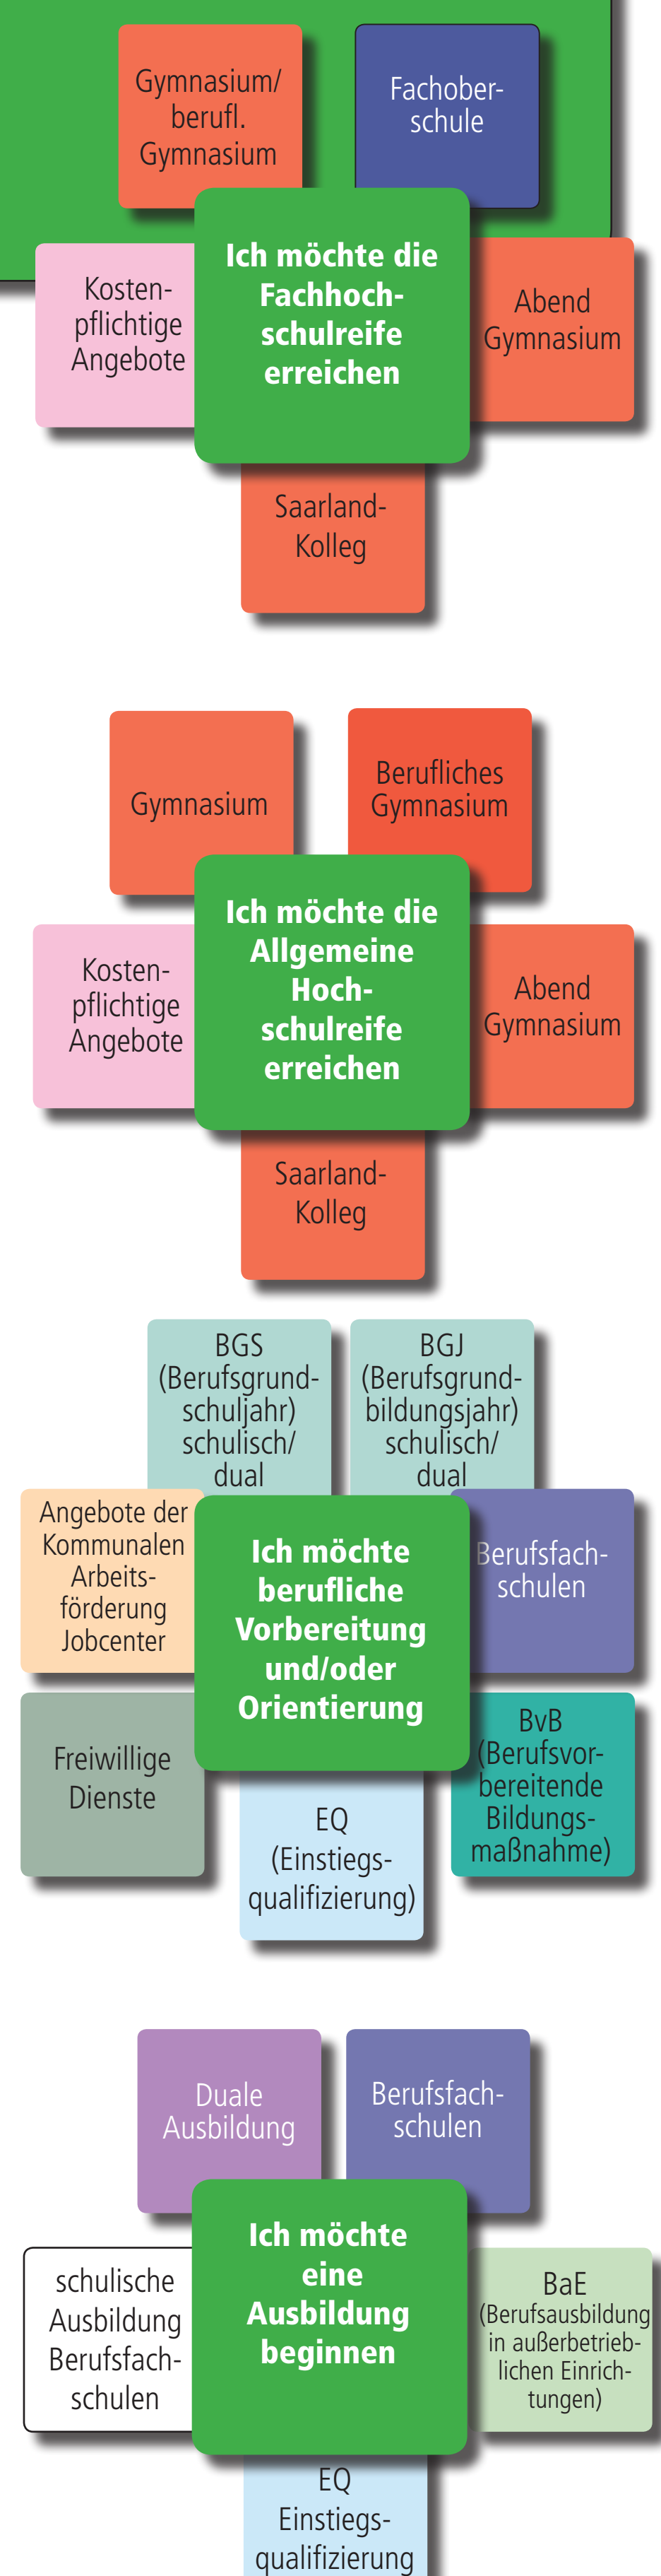

Möglichkeiten ohne Schulabschluss

Möglichkeiten mit Haupt- schulabschluss

Möglichkeiten mit mittlerem Bildungsabschluss

Das Modellprojekt „Regionales Übergangsmanagement im Landkreis St. Wendel“ (RÜM) hat sich zum Ziel gesetzt, den Übergang von Schule zu Beruf und zu weiteren Bildungsangeboten für Jugendliche transparent und übersichtlich zu machen. Mit diesem Plakat haben wir die wichtigsten lokalen Angebote für Sie zusammengefasst.

Weitere Informationen zum Projekt und Antworten auf Ihre Fragen finden Sie beim:

Landkreis St. Wendel
Kommunale Arbeitsförderung - Jobcenter
Regionales Übergangsmanagement
Tritschlerstraße 5
66606 St. Wendel