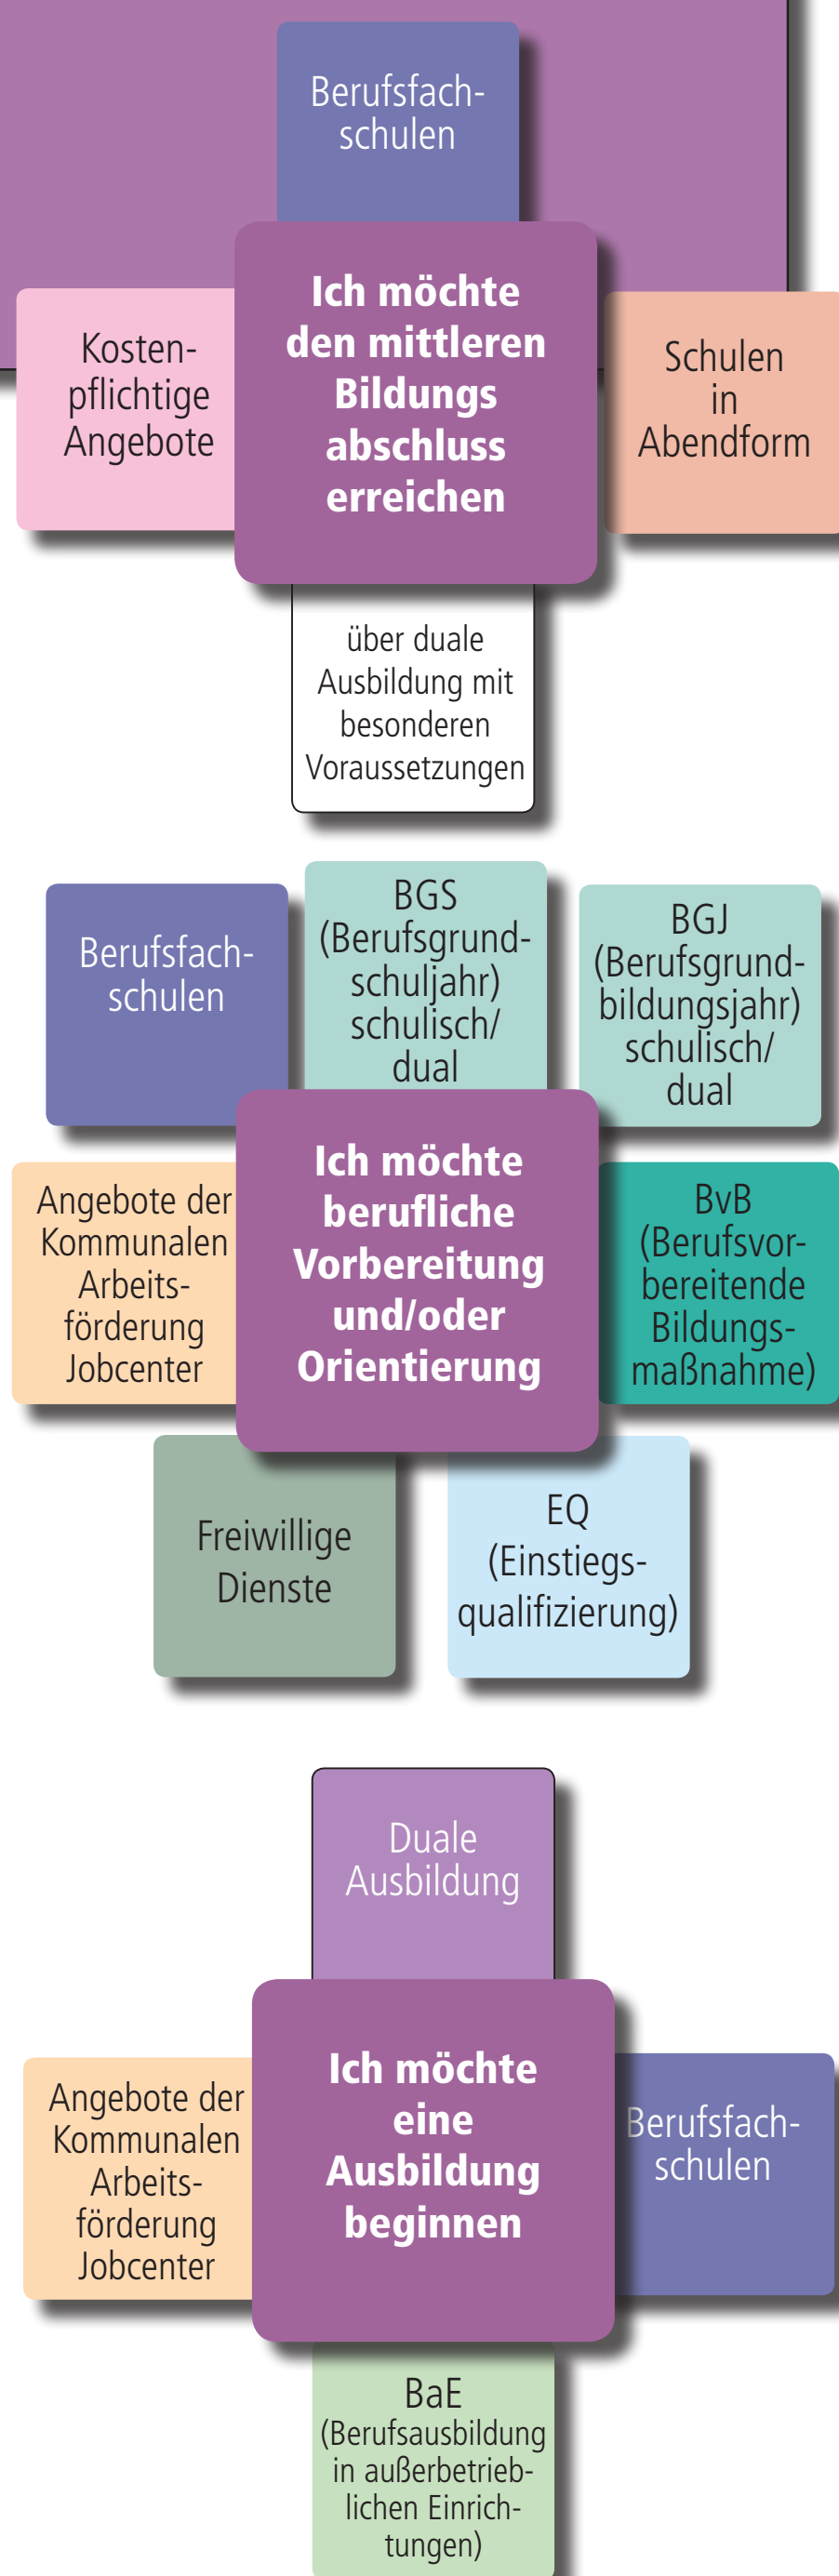

Möglichkeiten ohne Schulabschluss

Möglichkeiten mit Haupt- schulabschluss

Möglichkeiten mit mittlerem Bildungsabschluss

Das Modellprojekt „Regionales Übergangsmanagement im Landkreis St. Wendel“ (RÜM) hat sich zum Ziel gesetzt, den Übergang von Schule zu Beruf und zu weiteren Bildungsangeboten für Jugendliche transparent und übersichtlich zu machen. Mit diesem Plakat haben wir die wichtigsten lokalen Angebote für Sie zusammengefasst.

Weitere Informationen zum Projekt und Antworten auf Ihre Fragen finden Sie beim:

Landkreis St. Wendel
Kommunale Arbeitsförderung - Jobcenter
Regionales Übergangsmanagement
Tritschlerstraße 5
66606 St. Wendel