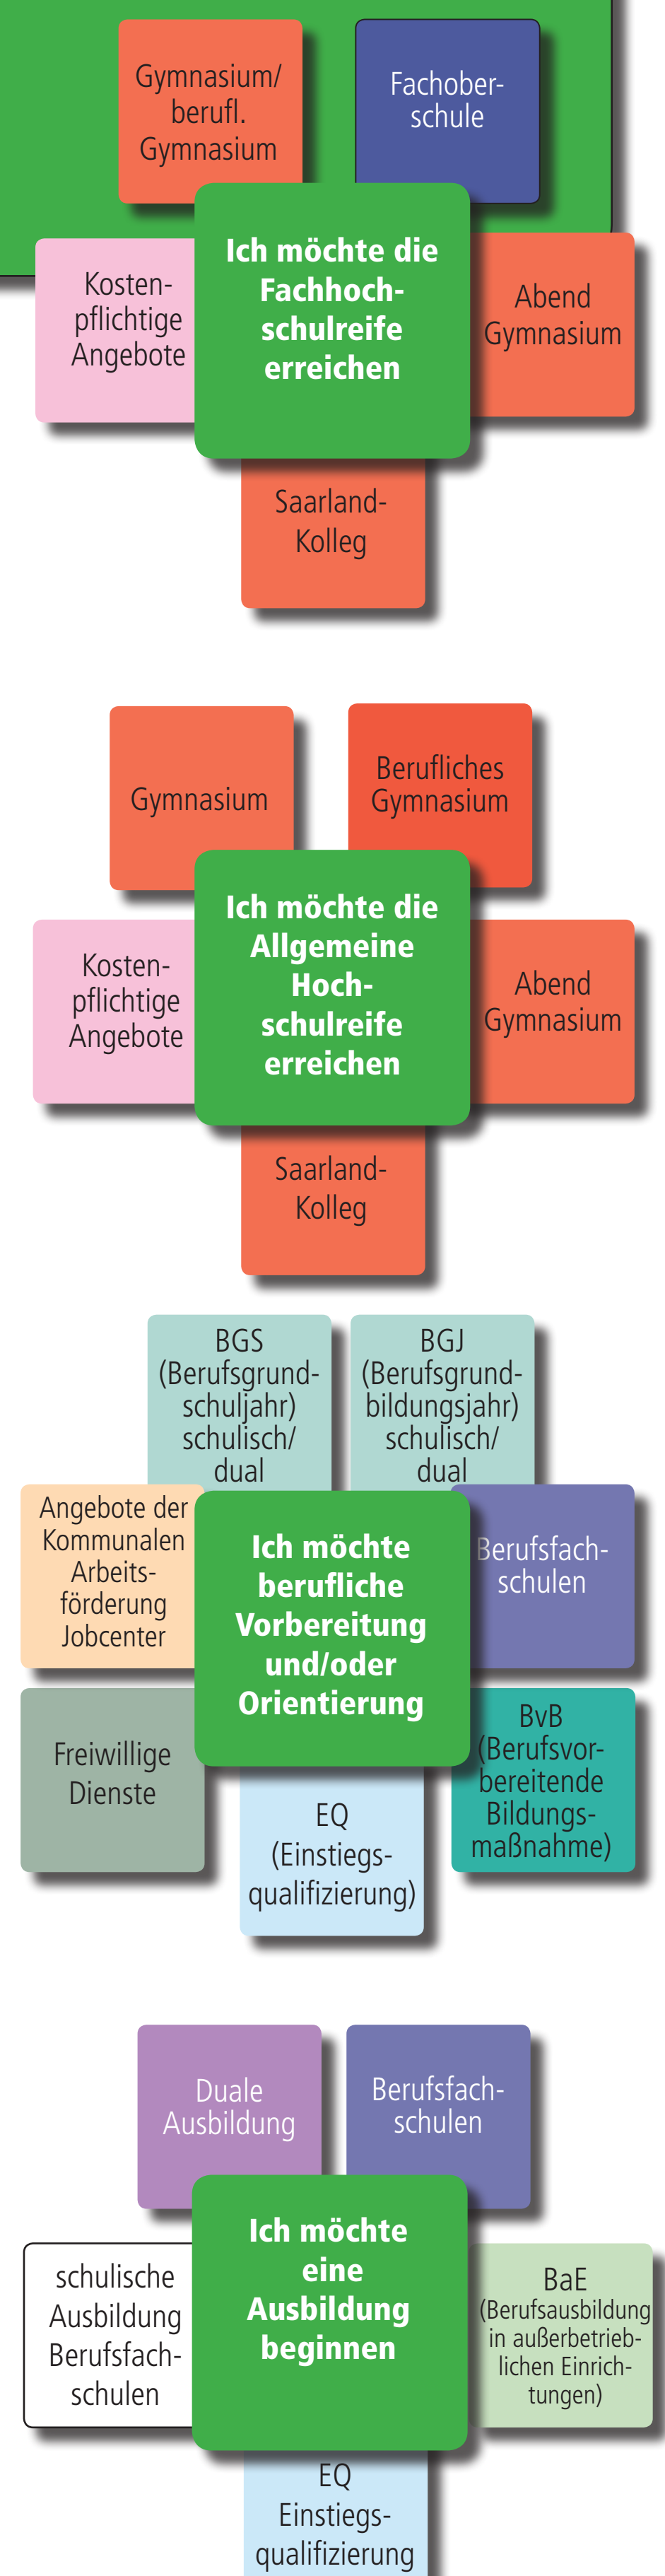

Möglichkeiten ohne Schulabschluss

Möglichkeiten mit Haupt- schulabschluss

Möglichkeiten mit mittlerem Bildungsabschluss

Das Modellprojekt „Regionales Übergangsmanagement im Landkreis St. Wendel“ (RÜM) hat sich zum Ziel gesetzt, den Übergang von Schule zu Beruf und zu weiteren Bildungsangeboten für Jugendliche transparent und übersichtlich zu machen. Mit diesem Plakat haben wir die wichtigsten lokalen Angebote für Sie zusammengefasst.

Weitere Informationen zum Projekt und Antworten auf Ihre Fragen finden Sie beim:

Landkreis St. Wendel
Kommunale Arbeitsförderung - Jobcenter
Regionales Übergangsmanagement
Tritschlerstraße 5
66606 St. Wendel